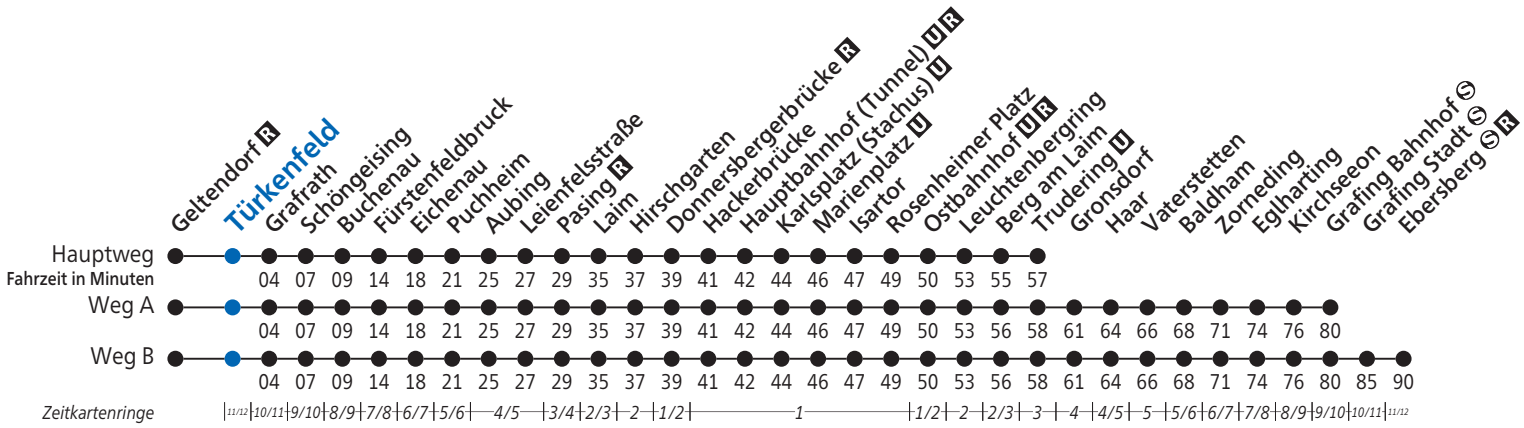

Geltendorf **R** - Pasing **R** - Hauptbahnhof **U R** -
 - Ostbahnhof **R U** - Trudering **U** (Zorneding - Ebersberg **R**)

Türkenfeld

Uhr	Montag - Freitag			Samstag, Sonn- und Feiertag			Uhr
4	17 ²	57 ²		57 ¹			4
5	17 ¹	37 ^A	57 ^B	37 ^A	57 ^{V60}		5
6	17 ^B	37 ^B	57 ^A	17	37 [•]	57	6
7	17 ^A	37 ^A	57 ^A ₃	17	37 [•]	57	7
8	17	34 ²	57	17	57		8
9	17	57		17	57		9
10	17	53		17	57		10
11	17	57 ^B		15	57		11
12	17 ^B	53 ¹		17	57		12
13	17	34	57	17	57		13
14	17	57 ^A		17	57		14
15	17 ^A ₃	57 ^A		17	57		15
16	17 ^A ₃	53 ^A		17	57		16
17	17 ^A	57 ^A		17	57		17
18	17	57		17	57		18
19	17	57		17	57		19
20	37			37			20
21	17 ¹	37 ¹	57 ¹	17 ¹	37 ¹	57 ¹	21
22	37 ¹			37 ¹			22
23	17 ¹	37 ¹		17 ¹	37 ¹		23
0	17 ¹	57 ¹		17 ¹	57 ¹		0
1	57 ¹			57 ¹			1

A = fährt Weg A 1 = bis Ostbahnhof **U R** 3 = bis Zorneding • = Samstag (Werktag)
 B = fährt Weg B 2 = bis Leuchtenbergring V60 = Samstag (Werktag) ☾ = Nacht Fr/Sa, Sa/So und Nächte vor Feiertagen, auch 03./04. und 04./05.03.2019 nicht 24./25.12.2018